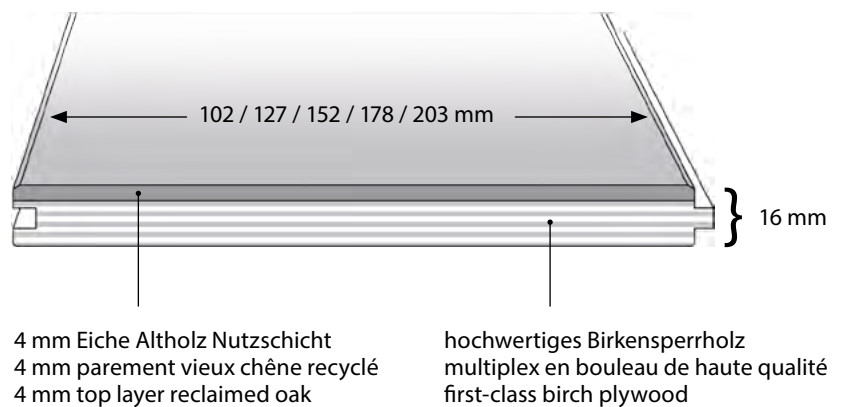

Maße / Dimension / Dimension

16/4 x 102 / 127 / 152 / 178 / 203 x 610 – 2.440 mm

Qualität / Qualité / Quality

Charakter / caractère / caractère

HKS RECLAIMED

TEXAS

Eiche Landhausdielen aus Altholz 2-Schicht